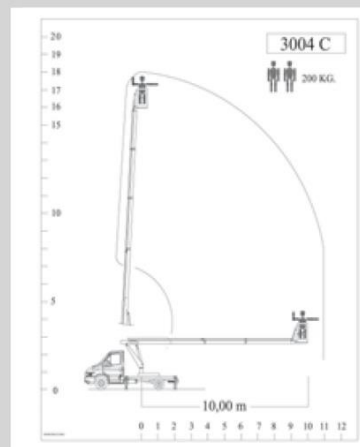

# caratteristiche tecniche • technical specifications

SCHEDA TECNICA		
	3003	3004
Altezza di lavoro	16,00 m	18,00 m
Braccio orizzontale	200 Kg. - 2 persone	
Settore posteriore	10,00 m	
Rotazione idraulica	380° continui	
Navicella di lavoro	alluminio	
Dimensione navicella	1400 x 700 x 1100 mm	
Rotazione navicella	90° + 90°	
Portata massima	200 Kg. - 2 persone	

TECNICAL DATA		
	3003	3004
Working height	16,00 m	18,00 m
Outreach	200 Kg. - 2 persons 10,00 m	
Turret rotation	380° continui	
Basket	aluminium	
Basket dimensions	1400 x 700 x 1100 mm	
Basket rotation	90° + 90°	
Capacity load	200 Kg. - 2 persons	