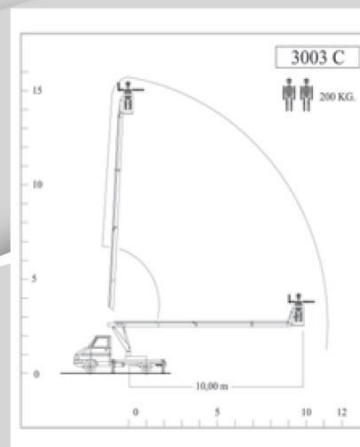

# caratteristiche tecniche • technical specifications

SCHEDA TECNICA		
	3003	3004
Altezza di lavoro	16,00 m	18,00 m
Braccio orizzontale	200 Kg. - 2 persone	
Settore posteriore	10,00 m	
Rotazione idraulica	380° continui	
Navicella di lavoro	alluminio	
Dimensione navicella	1400 x 700 x 1100 mm	
Rotazione navicella	90° + 90°	
Portata massima	200 Kg. - 2 persone	

TECNICAL DATA		
	3003	3004
Working height	16,00 m	18,00 m
Outreach	200 Kg. - 2 persons 10,00 m	
Turret rotation	380° continui	
Basket	aluminium	
Basket dimensions	1400 x 700 x 1100 mm	
Basket rotation	90° + 90°	
Capacity load	200 Kg. - 2 persons	